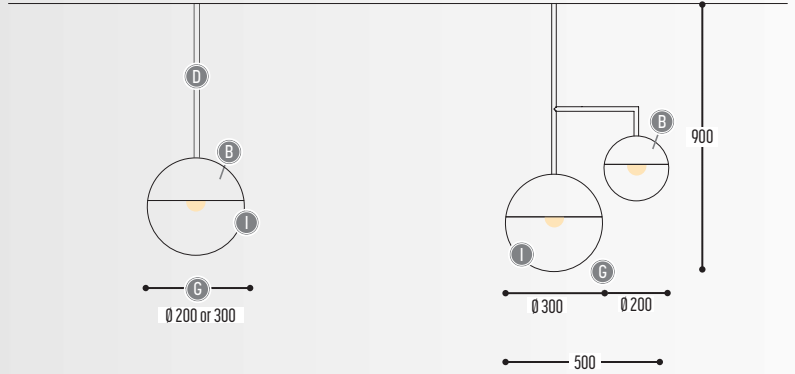

BANGSTER HOODY pendant

BANGSTER HOODY S

2145-BB(B)-071GG0-DD-II
2145-BB(B)-904GGH-DD-II-K

BANGSTER HOODY DOUBLE

2196-BB(B)-071900-II
2196-BB(B)-90490H-II-K

BB(B)	COLORS	02	Black
		03	White
		110	Brass
		RAL color on request	
CCC	TYPE G9	071	LED (MAX 6 W)
EFF	CRI • LUMENOUTPUT	904	>90 CRI • 600 Lm / 350 mA / 6 W
GG	GLOBE dimension	SINGLE	20 0200 30 0300
		DOUBLE	90 0200 • 0300
H	COLOR TEMP.	0	N.A.
		1	2200 K
		2	2700 K
		3	3000 K
DD	SUPS. CABLE	01	1,5 m
		02	2,5 m
II	GLOBE color	00	Transparent
		13	Glass White
K	DRIVER	1	No driver
		0	Non dimmable (intern)
		2	Dimmable 1-10 V (intern)
		3	Dali (intern)
		4	Phase cut (intern)