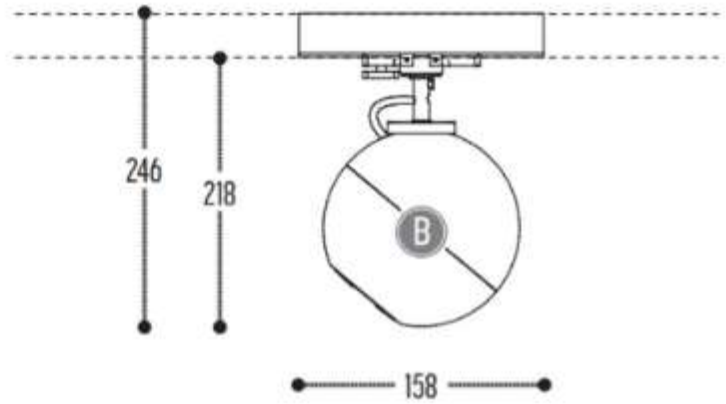

# 12-25 TRACK

461-BB(B)-CCC-00

**DARK** <<<  
www.gordonbullard.com

## HOW TO ORDER:

EX: 461-BB(B)-CCC-00 -K.02  
12-25 TRACK 1 LED/ LED / Black

CODE	BB(B)				CCC		GG	H		
	MATT				TYPE		REFLECTOR	COLOR TEMP.		
461-BB(B)-CCC-00	02	Black	105	Cream	100V	060	E26	LED (PAR30) MAX 30 W	20 30°	02 2700 K
	03	White	106	Blue		065	GU10	LED (PAR30) MAX 7.5 W	40 40°	03 3000 K
	100	Chocolat	107	Yellow					50 60°	04 4000 K
	101	Soft Pink	108	Green						
	102	Soft Yellow	109	Red						
	103	Soft Blue								
	104	Soft Green								
		GLOSSY				EFF		K		
	30	Silver Chrome	202	Black Glossy	CRI • LUMENOUTPUT		DRIVER EXTERN			
	31	Gold Chrome	203	White Glossy	LED	813	40 CRI • 1300 Lm / 700 mA / 9.5 W	0	ind./non dim	
69	Copper Glossy	on request			907	40 CRI • 1300 Lm / 700 mA / 13.3 W	3	dim		