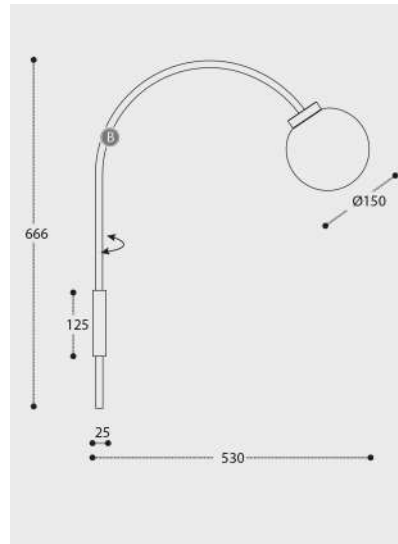

WALLSTER JR. - B

1121-BB-90600H-K

DARK® <<<
www.dark.de

HOW TO ORDER:

EX: 1121-BB-90600H-K.02
WALLSTER JR. - B/ LED

CODE	BB		EFF		GG		H		K		
	COLORS		CRI • LUMENOUTPUT		REFLECTOR		COLOR TEMP.		DRIVER		
1121-BB-90600H-K	02	Black	LED	906	>90CRI • 600 Lm / 350 mA / 6,4 W	00	N.A.	2	2700 K	0	incl./non dim
	03	White						3	3000 K	1	excl.
								4	4000 K	2	Dim 1-10 V (extern)
										3	Dali (extern)