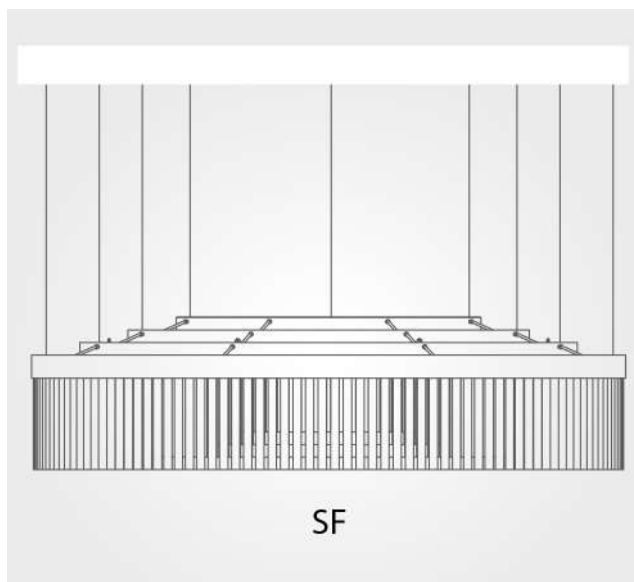

ICE

SF 150 055.016.03

SF 280 055.016.05

SF 400 055.016.04

HOW TO ORDER:

EX: SF 150 055.016.03/.24
Ice/LED/bianco/white

CODE	FINISH	CRYSTALS	DIMENSIONS	LAMP
SF 150 <u>055.016.03</u>	.24/.28/.80		Ø 150 H 100	LED 250 W lm 15.000 K* 3.000
SF 280 <u>055.016.05</u>			Ø 280 H 100	LED 1160 W lm 69.600 K* 3.000
SF 400 <u>055.016.04</u>	.20/.21/.22/.26		Ø 400 H 100	LED 510 W lm 30.600 K* 3.000