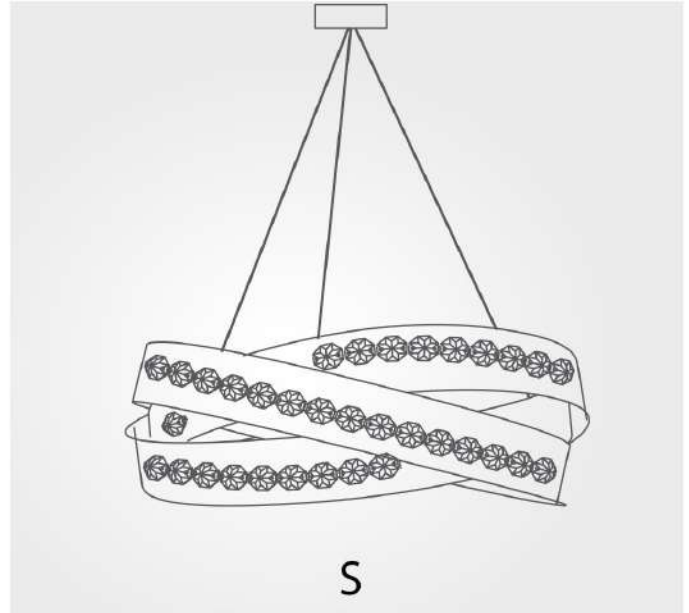

ESSENTIA S 60

055.325.03

HOW TO ORDER:

EX:055.325.03/.B

ESSENTIA S 60/3 x E27/cristallo/crystal

CODE	FINISH	CRYSTALS	DIMENSIONS	LAMP
S 60 055.325.03 055.325.08 055.325.25	.20/.21/.22/.24/.35	.B .SP .SW	Ø 60 H 28 tot H 170	3 x E27 8 x G9 LED 24W down 9W up lm 2.900 K° 3.000