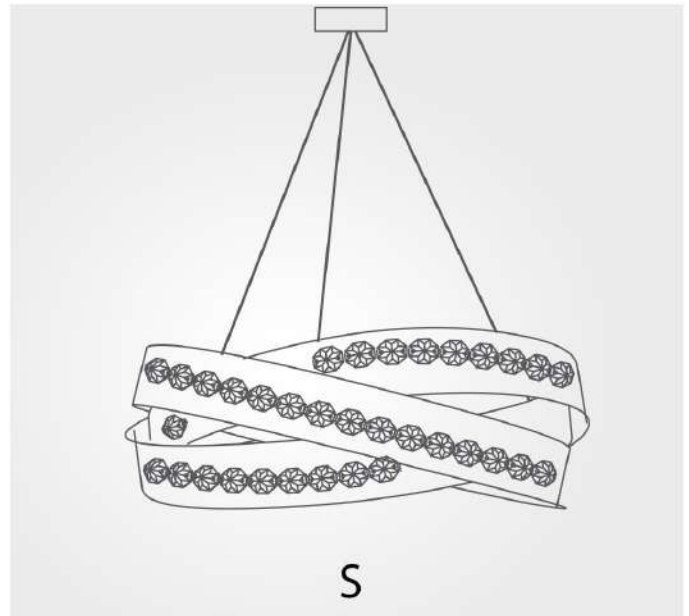

ESSENTIA S 120

055.325.20

HOW TO ORDER:

EX:055.325.20/.B

ESSENTIA S 120/3 x E27/cristallo/crystal

CODE	FINISH	CRYSTALS	DIMENSIONS	LAMP
S 120 055.325.20 055.325.21 055.325.27	.20/.21/.22/.24/.35	.B .SP .SW	Ø 120 H 55 tot H 170	3 x E27 8 x G9 LED 24W down 9W up lm 2.900 K° 3.000