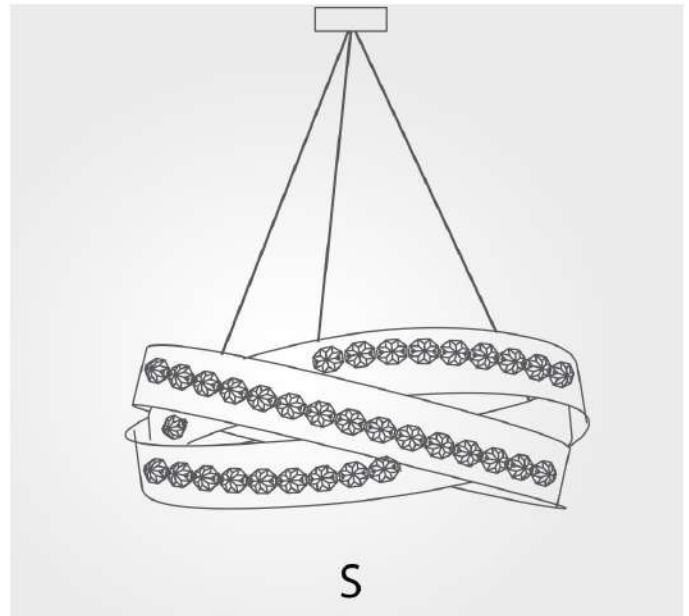

ESSENTIA S 100

055.325.06

HOW TO ORDER:

EX:055.325.06/.B

ESSENTIA S 100/3 x E27/cristallo/crystal

CODE	FINISH	CRYSTALS	DIMENSIONS	LAMP
S 100 055.325.06 055.325.18 055.325.26	.20/.21/.22/.24/.35	.B .SP .SW	Ø 100 H 46 tot H 170	6 x E27 8 x G9 LED 24W down 9W up lm 2.900 K° 3.000