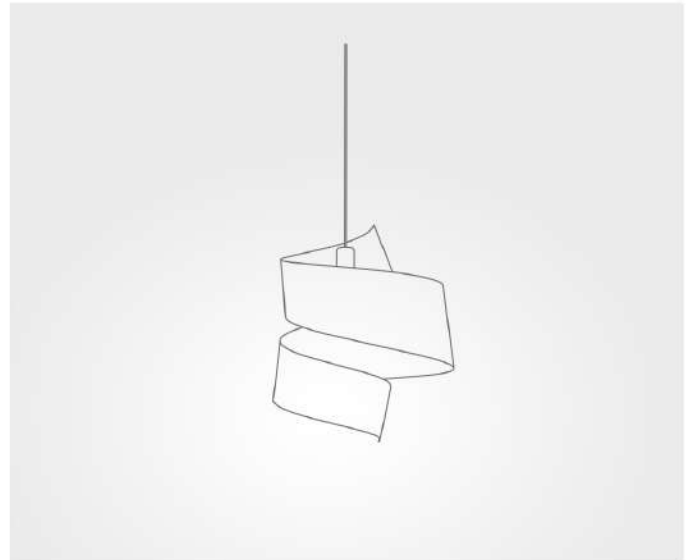

### HOW TO ORDER:

EX: S 055.332.01

GARAGOI/ 1 X E26 / BIANCO/WHITE

#### DIMENSIONS

Ø 44 H 45  
tot H 150