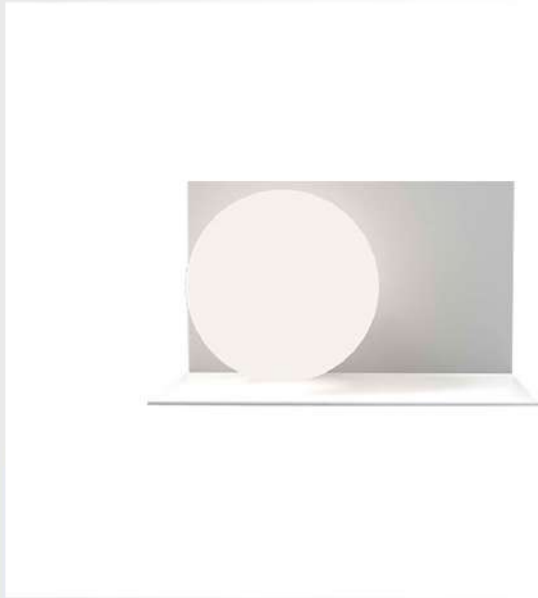

BALANCE

15x25. XX

HOW TO ORDER:

EX: 15x25 DX 056.030.12.24
Balance / 1 x E17 / bianco/white

CODE	FINISH	DIMENSIONS	BULB
<u>15x25 DX</u> 056.030.12	.24 / .35 .08 / .71	L 25 P 16 H 15	1 x E17
<u>15x25 SX</u> 056.030.02	.24 / .35 .08 / .71	L 25 P 16 H 15	1 x E17