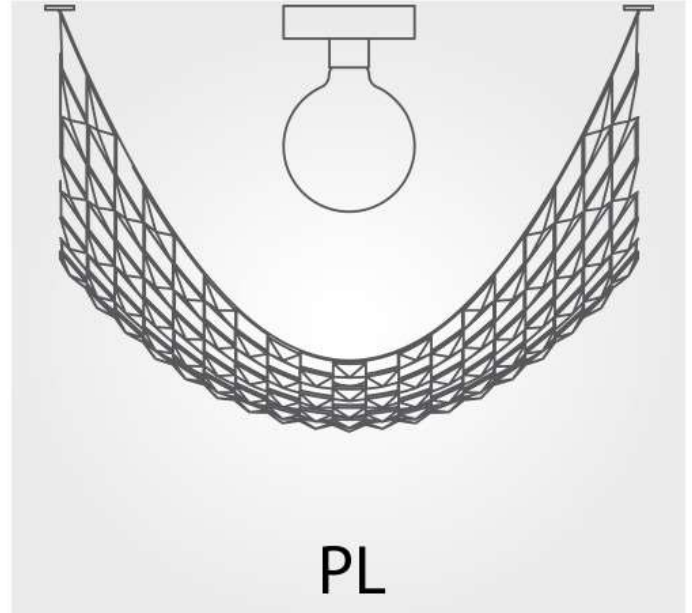

## PAREO

PL 77x77 057.324.01 / PL 111x111 057.324.02

### HOW TO ORDER:

EX: PL 77x77 057.324.01/.03  
PAREO/1 x E26/nichel lucido/shiny nickel

CODE	FINISH	CRYSTALS	DIMENSIONS	LAMP
<p><u>PL 77x77</u> <u>057.324.01</u></p> <p><u>PL 111x111</u> <u>057.324.02</u></p>	.03	.B	<p>L 77 (aperto/open) H min 25</p> <p>L 111 (aperto/open) H min 25</p>	<p>1 x E26</p> <p>2 x E26</p>